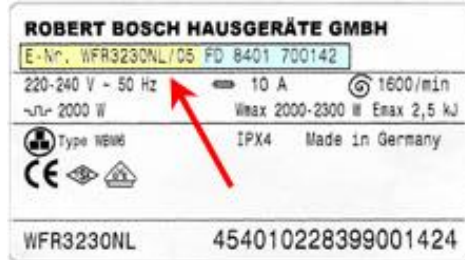

SIEMENS-PITSOS-NEFF-BOSCH

Για να βρούμε ανταλλακτικά χρειαζόμαστε:

1) Το **Enr** που περιλαμβάνει γράμματα-αριθμούς και μια κάθετο που ακολουθείται από ένα 2ψήφιο νούμερο

Τα στοιχεία αυτά βρίσκονται σε αυτοκόλλητο που βρίσκεται επάνω στη συσκευή στα σημεία που δείχνουν τα βελάκια: